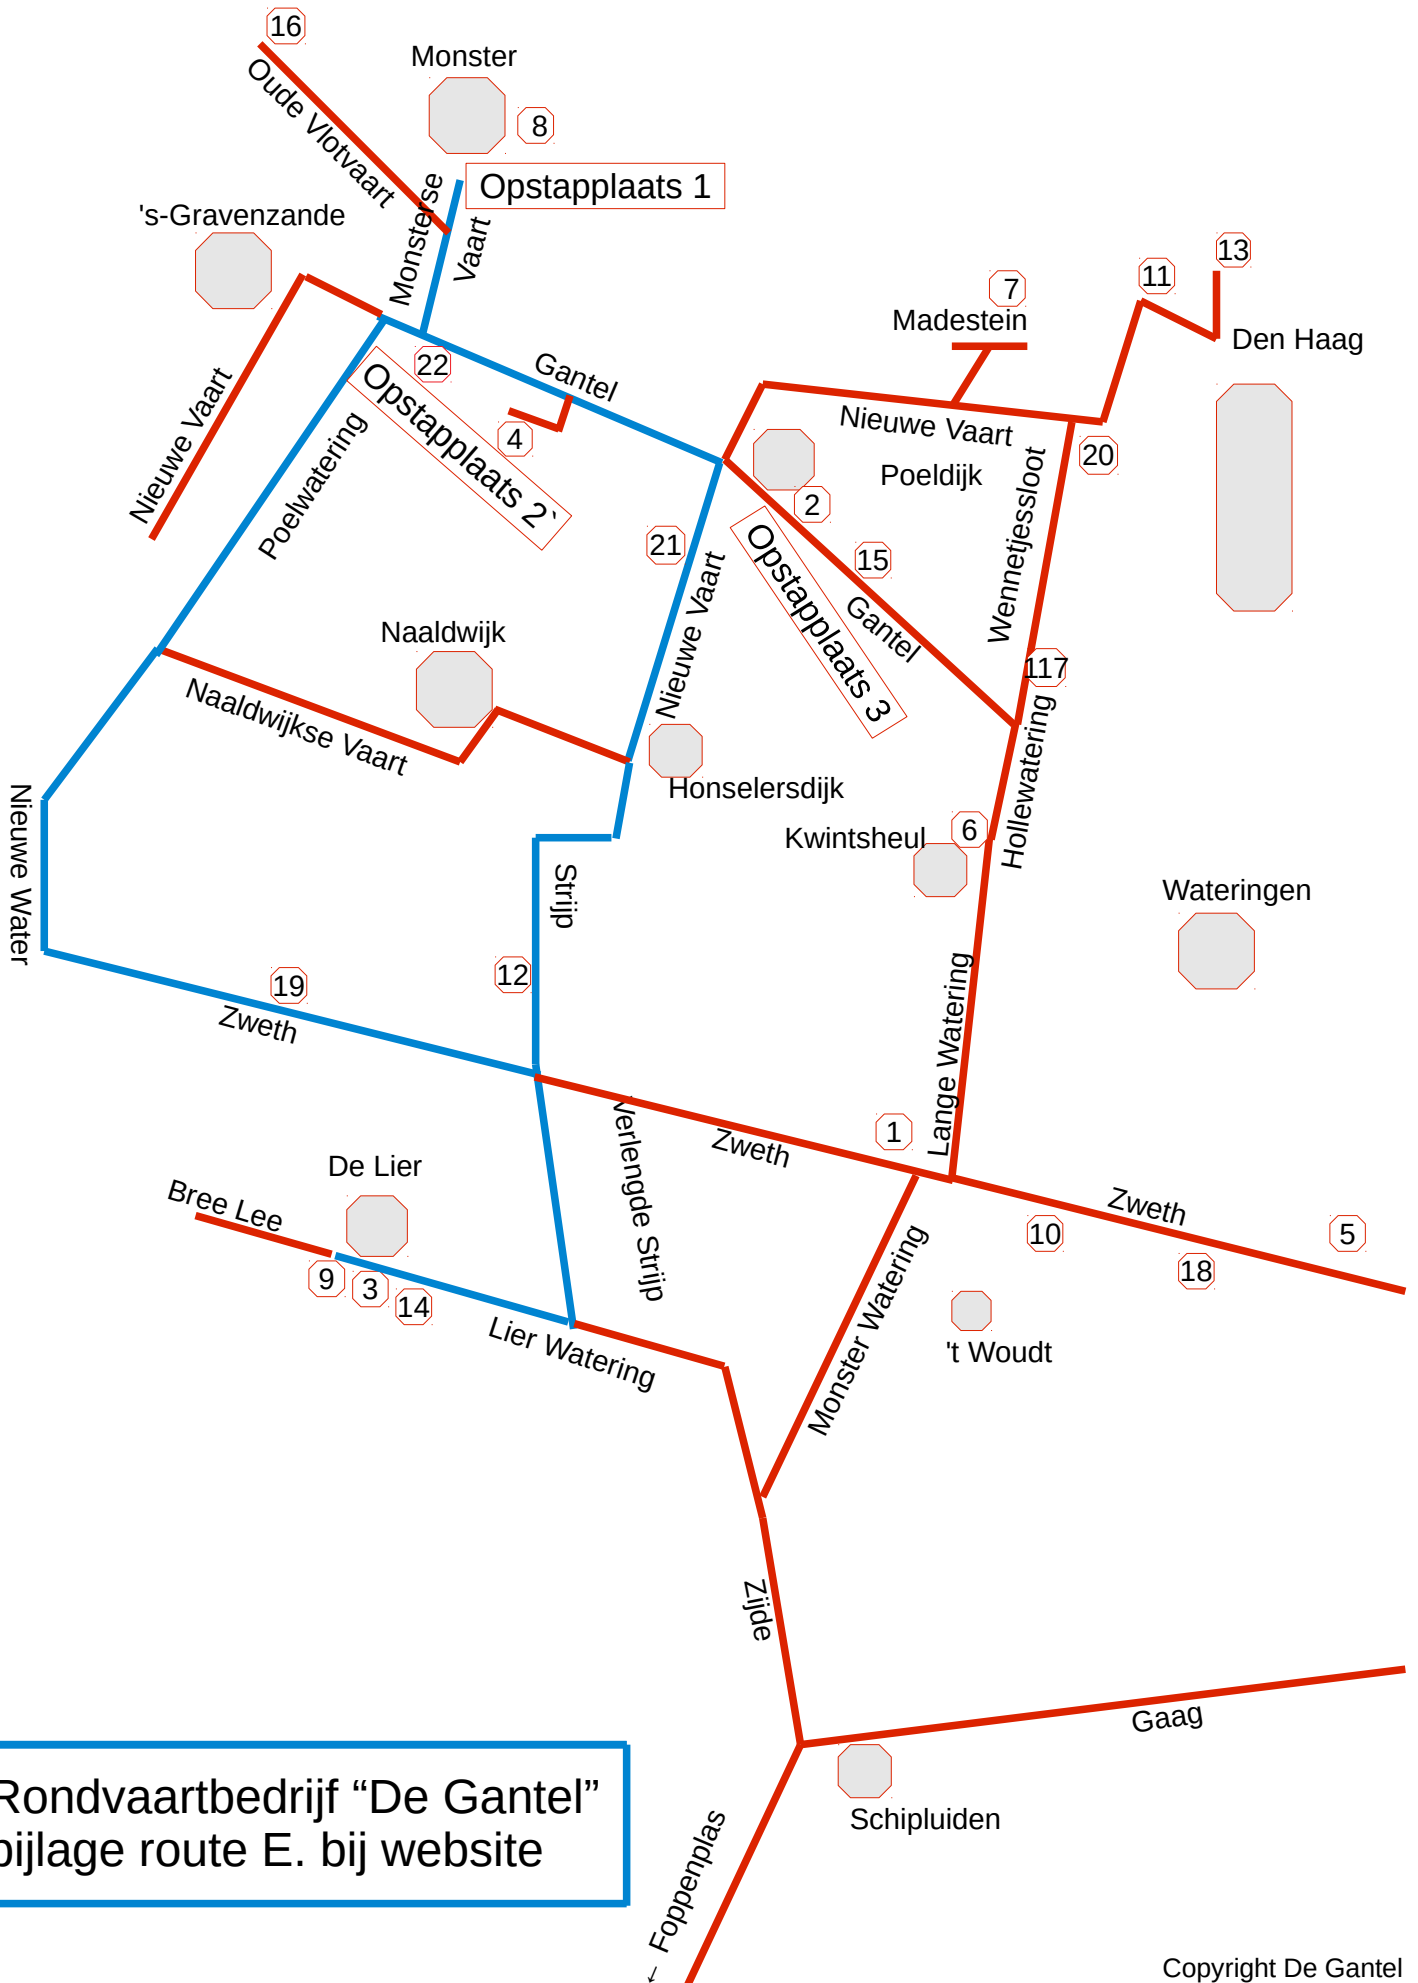

Vaarroute E.

Rondvaartbedrijf "De Gantel"
bijlage route E. bij website